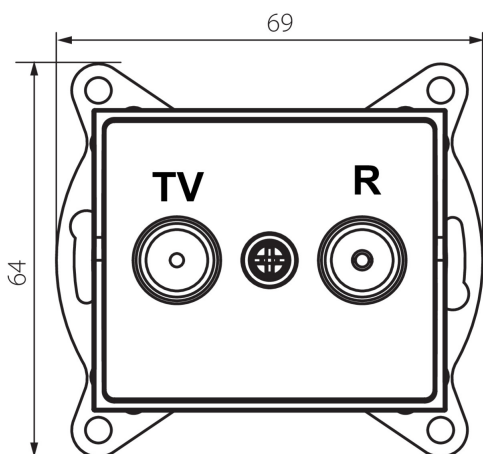

25160 LOGI 02-1330-003 kr

Zásuvka RTV koncová

5905339251602

VŠEOBECNÉ ÚDAJE:

Farba: krémová

Miesto montáže: na zabudovanie do steny

Šírka [mm]: 69

Výška [mm]: 64

Priemer montážnej krabice: 60

Počet zásuviek: 2

TECHNICKÉ PARAMETRE:

Typ zásuvky: RTV koncová

Plast: ABS

LOGISTICKÉ ÚDAJE:

Spôsob balenia: 10

Počet kusov v druhom balení: 10

Počet kusov v hromadnom balení: 120

Čistá kusová hmotnosť [g]: 86

Gramáž [g]: 98.67

Dĺžka kusového balenia [cm]: 10

Šírka kusového balenia [cm]: 3.5

Výška kusového balenia [cm]: 14

Hmotnosť kartónu [kg]: 11.8404

Šírka kartónu [cm]: 25.5

Výška kartónu [cm]: 32

Dĺžka kartónu [cm]: 44

Objem kartónu [m³]: 0.035904