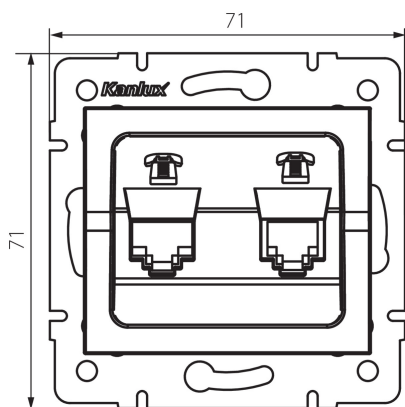

25166 LOGI 02-1380-003 kr

Telefónna dvojnásobná zásuvka nezávislá (2xRJ11)

5905339251664

VŠEOBECNÉ ÚDAJE:

Farba: krémová

Miesto montáže: na zabudovanie do steny

Šírka [mm]: 71

Výška [mm]: 71

Priemer montážnej krabice: 60

Počet zásuviek: 2

TECHNICKÉ PARAMETRE:

Typ zásuvky: dvojité telefónna nezávislá 2 x RJ12

Plast: ABS

LOGISTICKÉ ÚDAJE:

Spôsob balenia: 10

Počet kusov v druhom balení: 10

Počet kusov v hromadnom balení: 120

Čistá kusová hmotnosť [g]: 58

Gramáž [g]: 70.5

Dĺžka kusového balenia [cm]: 10

Šírka kusového balenia [cm]: 4

Výška kusového balenia [cm]: 14

Hmotnosť kartónu [kg]: 8.46

Šírka kartónu [cm]: 25.5

Výška kartónu [cm]: 32

Dĺžka kartónu [cm]: 44

Objem kartónu [m³]: 0.035904