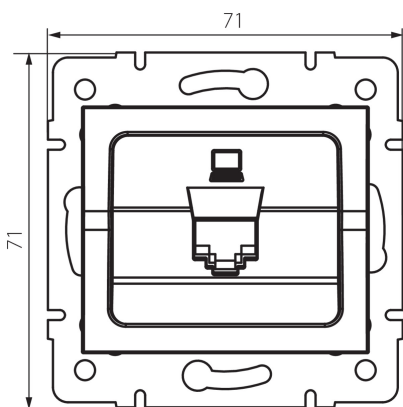

25167 LOGI 02-1390-003 kr

Dátová zásuvka jednotlivá (RJ45Cat 5e Jack)

5905339251671

VŠEOBECNÉ ÚDAJE:

Farba: krémová

Miesto montáže: na zabudovanie do steny

Šírka [mm]: 71

Výška [mm]: 71

Priemer montážnej krabice: 60

Počet zásuviek: 1

TECHNICKÉ PARAMETRE:

Typ zásuvky: dátová zásuvka rj45 cat 5e

Plast: ABS

LOGISTICKÉ ÚDAJE:

Spôsob balenia: 10

Počet kusov v druhom balení: 10

Počet kusov v hromadnom balení: 120

Čistá kusová hmotnosť [g]: 52

Gramáž [g]: 64.58

Dĺžka kusového balenia [cm]: 9

Šírka kusového balenia [cm]: 4

Výška kusového balenia [cm]: 13

Hmotnosť kartónu [kg]: 7.7496

Šírka kartónu [cm]: 25.5

Výška kartónu [cm]: 32

Dĺžka kartónu [cm]: 44

Objem kartónu [m³]: 0.035904