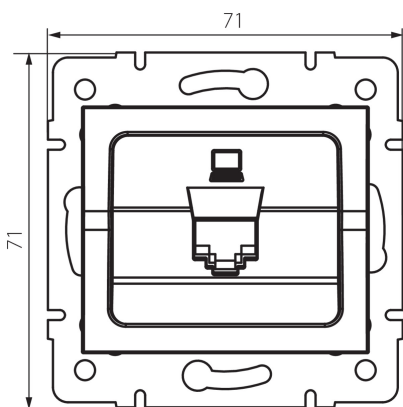

### VŠEOBECNÉ ÚDAJE:

**Farba:** krémová

**Miesto montáže:** na zabudovanie do steny

**Šírka [mm]:** 71

**Výška [mm]:** 71

**Priemer montážnej krabice:** 60

**Počet zásuviek:** 1

### TECHNICKÉ PARAMETRE:

**Typ zásuvky:** dátová zásuvka rj45 cat 6

**Plast:** ABS

**Šírka kusového balenia [cm]:** 4

**Výška kusového balenia [cm]:** 13

**Hmotnosť kartónu [kg]:** 7.9896

**Šírka kartónu [cm]:** 25.5

**Výška kartónu [cm]:** 32

**Dĺžka kartónu [cm]:** 44

**Objem kartónu [m<sup>3</sup>]:** 0.035904