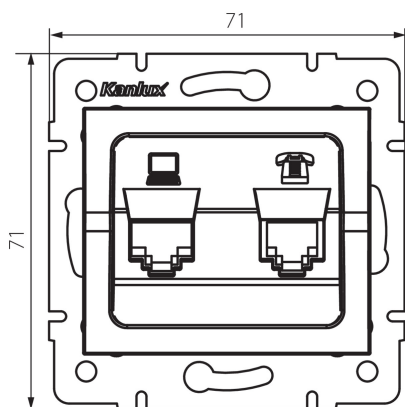

### VŠEOBECNÉ ÚDAJE:

**Farba:** krémová

**Miesto montáže:** na zabudovanie do steny

**Šírka [mm]:** 71

**Výška [mm]:** 71

**Priemer montážnej krabice:** 60

**Počet zásuviek:** 2

### TECHNICKÉ PARAMETRE:

**Typ zásuvky:** Dátová a telefónna zásuvka (rj45 Cat 5e + rj11)

**Plast:** ABS

**Šírka kusového balenia [cm]:** 4

**Výška kusového balenia [cm]:** 13

**Hmotnosť kartónu [kg]:** 8.4696

**Šírka kartónu [cm]:** 25.5

**Výška kartónu [cm]:** 32

**Dĺžka kartónu [cm]:** 44

**Objem kartónu [m<sup>3</sup>]:** 0.035904