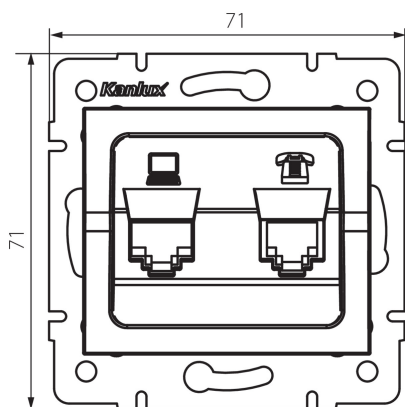

### VŠEOBECNÉ ÚDAJE:

**Farba:** krémová

**Miesto montáže:** na zabudovanie do steny

**Šírka [mm]:** 71

**Výška [mm]:** 71

**Priemer montážnej krabice:** 60

**Počet zásuviek:** 2

### TECHNICKÉ PARAMETRE:

**Typ zásuvky:** Dátová a telefónna zásuvka (rj45 Cat 6+rj11)

**Plast:** ABS

**Šírka kusového balenia [cm]:** 4

**Výška kusového balenia [cm]:** 13

**Hmotnosť kartónu [kg]:** 8.7

**Šírka kartónu [cm]:** 25.5

**Výška kartónu [cm]:** 32

**Dĺžka kartónu [cm]:** 44

**Objem kartónu [m<sup>3</sup>]:** 0.035904