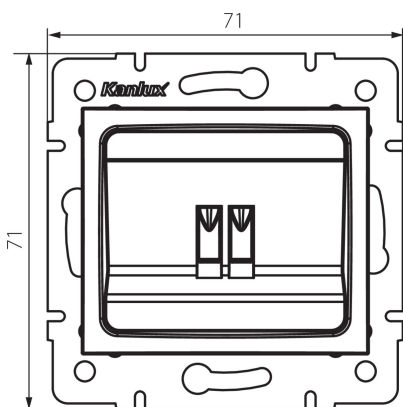

25173 LOGI 02-1450-003 kr

Reproduktorová zásuvka jednonásobná

5905339251732

VŠEOBECNÉ ÚDAJE:

Farba: krémová

Miesto montáže: na zabudovanie do steny

Šírka [mm]: 71

Výška [mm]: 71

Priemer montážnej krabice: 60

Počet zásuviek: 1

TECHNICKÉ PARAMETRE:

Plast: ABS

LOGISTICKÉ ÚDAJE:

Spôsob balenia: 10

Počet kusov v druhom balení: 10

Počet kusov v hromadnom balení: 120

Čistá kusová hmotnosť [g]: 56

Gramáž [g]: 68.58

Dĺžka kusového balenia [cm]: 10

Šírka kusového balenia [cm]: 4

Výška kusového balenia [cm]: 14

Hmotnosť kartónu [kg]: 8.2296

Šírka kartónu [cm]: 25.5

Výška kartónu [cm]: 32

Dĺžka kartónu [cm]: 44

Objem kartónu [m³]: 0.035904