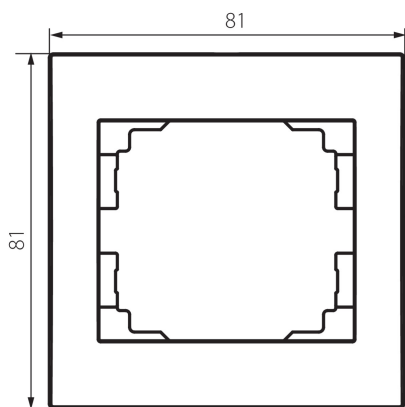

25176 LOGI 02-1460-003 kr

Jednoduchý rámček

5905339251763

VŠEOBECNÉ ÚDAJE:

Farba: krémová

Šírka [mm]: 80

Výška [mm]: 81

TECHNICKÉ PARAMETRE:

Plast: ABS

LOGISTICKÉ ÚDAJE:

Spôsob balenia: 20

Počet kusov v druhom balení: 20

Počet kusov v hromadnom balení: 240

Čistá kusová hmotnosť [g]: 12

Gramáž [g]: 19.25

Dĺžka kusového balenia [cm]: 10

Šírka kusového balenia [cm]: 1.5

Výška kusového balenia [cm]: 15

Hmotnosť kartónu [kg]: 4.62

Šírka kartónu [cm]: 20

Výška kartónu [cm]: 42

Dĺžka kartónu [cm]: 37.5

Objem kartónu [m³]: 0.0315