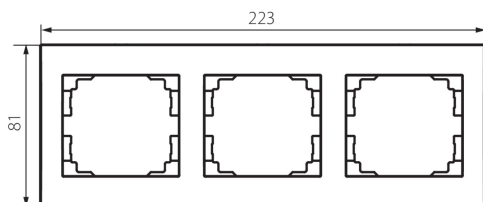

### VŠEOBECNÉ ÚDAJE:

**Farba:** krémová

**Šírka [mm]:** 223

**Výška [mm]:** 81