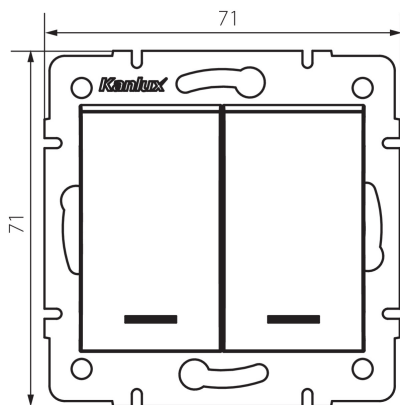

25189 LOGI 02-1023-143 sr

Dvojité tlačítko LED

5905339251893

VŠEOBECNÉ ÚDAJE:

Farba: strieborná
Miesto montáže: na zabudovanie do steny
Podsvietenie: áno
Šírka [mm]: 71
Výška [mm]: 71
Priemer montážnej krabice: 60
Montážna hĺbka: 25

TECHNICKÉ PARAMETRE:

Menovité napätie [V]: 250 AC
Materiál kontaktov: CuZn70
Typ svorky: skrutková svorka
Plast: ABS
Počet pák: 2
Menovitý prúd [AX]: 10
Stupeň IP: 20

LOGISTICKÉ ÚDAJE:

Spôsob balenia: 10
Počet kusov v druhom balení: 10
Počet kusov v hromadnom balení: 120
Čistá kusová hmotnosť [g]: 74
Gramáž [g]: 86.67
Dĺžka kusového balenia [cm]: 10
Šírka kusového balenia [cm]: 4
Výška kusového balenia [cm]: 14
Hmotnosť kartónu [kg]: 10.4004
Šírka kartónu [cm]: 25.5
Výška kartónu [cm]: 32
Dĺžka kartónu [cm]: 44
Objem kartónu [m³]: 0.035904

25189 LOGI 02-1023-143 sr

Dvojité tlačítko LED