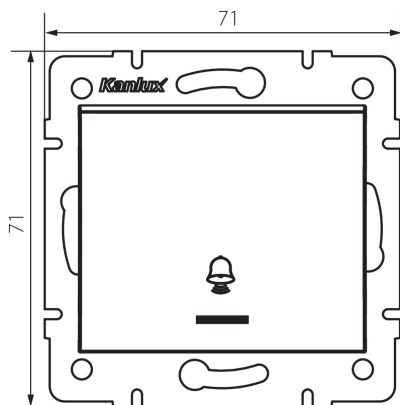

25194 LOGI 02-1080-143 sr

Zvončekové tlačítko s LED

5905339251947

VŠEOBECNÉ ÚDAJE:

Farba: strieborná
Miesto montáže: na zabudovanie do steny
Podsvietenie: áno
Šírka [mm]: 71
Výška [mm]: 71
Priemer montážnej krabice: 60
Montážna hĺbka: 25

TECHNICKÉ PARAMETRE:

Menovité napätie [V]: 250 AC
Materiál kontaktov: CuZn70
Typ svorky: skrutková svorka
Plast: ABS
Počet pák: 1
Menovitý prúd [AX]: 10
Stupeň IP: 20

LOGISTICKÉ ÚDAJE:

Spôsob balenia: 10
Počet kusov v druhom balení: 10
Počet kusov v hromadnom balení: 120
Čistá kusová hmotnosť [g]: 70
Gramáž [g]: 82.58
Dĺžka kusového balenia [cm]: 10
Šírka kusového balenia [cm]: 4
Výška kusového balenia [cm]: 14
Hmotnosť kartónu [kg]: 9.9096
Šírka kartónu [cm]: 25.5
Výška kartónu [cm]: 32
Dĺžka kartónu [cm]: 44
Objem kartónu [m³]: 0.035904