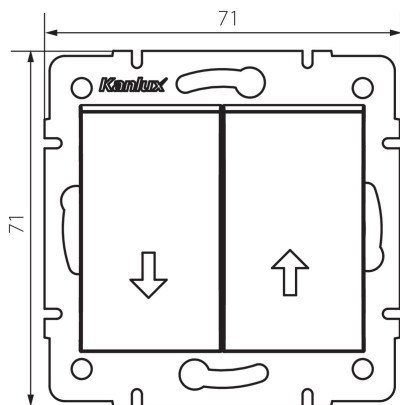

25196 LOGI 02-1100-143 sr

Žalúziový spínač

5905339251961

VŠEOBECNÉ ÚDAJE:

Farba: strieborná
Miesto montáže: na zabudovanie do steny
Podsvietenie: ne
Šírka [mm]: 71
Výška [mm]: 71
Priemer montážnej krabice: 60
Montážna hĺbka: 25

TECHNICKÉ PARAMETRE:

Menovité napätie [V]: 250 AC
Materiál kontaktov: CuZn70
Typ svorky: skrutková svorka
Plast: ABS
Počet pák: 2
Menovitý prúd [AX]: 10
Stupeň IP: 20

LOGISTICKÉ ÚDAJE:

Spôsob balenia: 10
Počet kusov v druhom balení: 10
Počet kusov v hromadnom balení: 120
Čistá kusová hmotnosť [g]: 74
Gramáž [g]: 86.42
Dĺžka kusového balenia [cm]: 10
Šírka kusového balenia [cm]: 4
Výška kusového balenia [cm]: 14
Hmotnosť kartónu [kg]: 10.3704
Šírka kartónu [cm]: 25.5
Výška kartónu [cm]: 32
Dĺžka kartónu [cm]: 44
Objem kartónu [m³]: 0.035904