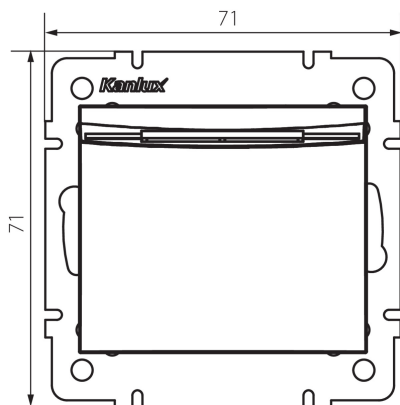

25202 LOGI 02-1190-143 sr

Hotelový spínač, oneskorené vypnutie

5905339252029

VŠEOBECNÉ ÚDAJE:

Farba: strieborná
Miesto montáže: na zabudovanie do steny
Šírka [mm]: 71
Výška [mm]: 71
Priemer montážnej krabice: 60
Montážna hĺbka: 25

TECHNICKÉ PARAMETRE:

Menovité napätie [V]: 250 AC
Trieda ochrany proti zásahu el. prúdom: II
Materiál kontaktov: CuZn70
Typ svorky: skrutková svorka
Plast: ABS
Menovitý prúd [AX]: 16
Stupeň IP: 20

LOGISTICKÉ ÚDAJE:

Spôsob balenia: 10
Počet kusov v druhom balení: 10
Počet kusov v hromadnom balení: 120
Čistá kusová hmotnosť [g]: 64
Gramáž [g]: 82.83
Dĺžka kusového balenia [cm]: 10
Šírka kusového balenia [cm]: 4.5
Výška kusového balenia [cm]: 14
Hmotnosť kartónu [kg]: 9.9396
Šírka kartónu [cm]: 26.5
Výška kartónu [cm]: 32
Dĺžka kartónu [cm]: 44
Objem kartónu [m³]: 0.037312