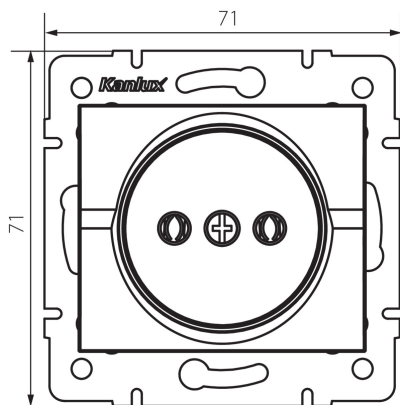

25203 LOGI 02-1210-143 sr

Zásuvka samostatná

5905339252036

Nie je určené pre CZ / SK trh.

VŠEOBECNÉ ÚDAJE:

Farba: strieborná
Miesto montáže: na zabudovanie do steny
Šírka [mm]: 71
Výška [mm]: 71
Priemer montážnej krabice: 60
Montážna hĺbka: 25
Počet zásuviek: 1

TECHNICKÉ PARAMETRE:

Menovité napätie [V]: 250 AC
Menovitý prúd [A]: 16
Trieda ochrany proti zásahu el. prúdom: II
Materiál kontaktov: CuZn70
Typ uzemnenia: 2P
Typ svorky: skrutková svorka
Plast: ABS
Stupeň IP: 20

LOGISTICKÉ ÚDAJE:

Spôsob balenia: 10
Počet kusov v druhom balení: 10
Počet kusov v hromadnom balení: 120
Čistá kusová hmotnosť [g]: 58
Gramáž [g]: 70.25
Dĺžka kusového balenia [cm]: 10
Šírka kusového balenia [cm]: 4
Výška kusového balenia [cm]: 14
Hmotnosť kartónu [kg]: 8.43
Šírka kartónu [cm]: 25.5
Výška kartónu [cm]: 32
Dĺžka kartónu [cm]: 44
Objem kartónu [m³]: 0.035904

25203 LOGI 02-1210-143 sr

Zásuvka samostatná