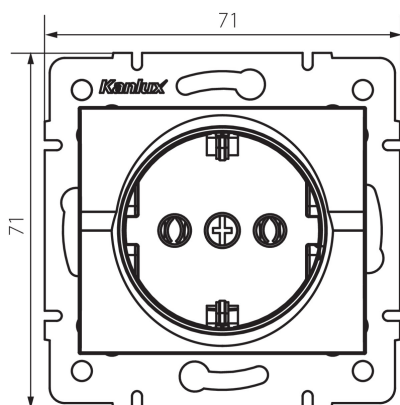

25204 LOGI 02-1220-143 sr

Samostatná zásuvka Schuko

5905339252043

VŠEOBECNÉ ÚDAJE:

Farba: strieborná
Miesto montáže: na zabudovanie do steny
Šírka [mm]: 71
Výška [mm]: 71
Priemer montážnej krabice: 60
Montážna hĺbka: 25
Počet zásuviek: 1

TECHNICKÉ PARAMETRE:

Menovité napätie [V]: 250 AC
Menovitý prúd [A]: 16
Trieda ochrany proti zásahu el. prúdom: I
Materiál kontaktov: CuZn70
Typ uzemnenia: typ F
Typ svorky: skrutková svorka
Plast: ABS
Stupeň IP: 20

LOGISTICKÉ ÚDAJE:

Spôsob balenia: 10
Počet kusov v druhom balení: 10
Počet kusov v hromadnom balení: 120
Čistá kusová hmotnosť [g]: 66
Gramáž [g]: 78.25
Dĺžka kusového balenia [cm]: 10
Šírka kusového balenia [cm]: 4.5
Výška kusového balenia [cm]: 14
Hmotnosť kartónu [kg]: 9.39
Šírka kartónu [cm]: 26.5
Výška kartónu [cm]: 32
Dĺžka kartónu [cm]: 44
Objem kartónu [m³]: 0.037312