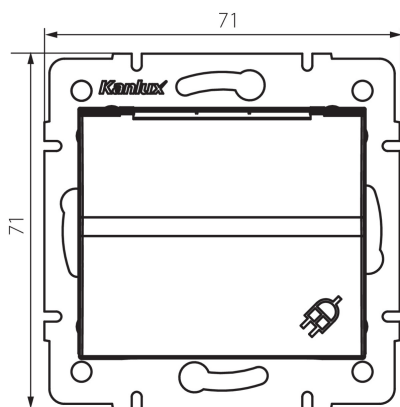

25205 LOGI 02-1230-143 sr

Zásuvka s uzemnením, IP-44, Schuko

5905339252050

VŠEOBECNÉ ÚDAJE:

Farba: strieborná
Miesto montáže: na zabudovanie do steny
Šírka [mm]: 71
Výška [mm]: 71
Priemer montážnej krabice: 60
Montážna hĺbka: 25
Počet zásuviek: 1

TECHNICKÉ PARAMETRE:

Menovité napätie [V]: 250 AC
Menovitý prúd [A]: 16
Trieda ochrany proti zásahu el. prúdom: I
Materiál kontaktov: CuZn70
Typ uzemnenia: typ F
Typ svorky: skrutková svorka
Plast: ABS
Stupeň IP: 44

LOGISTICKÉ ÚDAJE:

Spôsob balenia: 10
Počet kusov v druhom balení: 10
Počet kusov v hromadnom balení: 120
Čistá kusová hmotnosť [g]: 76
Gramáž [g]: 89.75
Dĺžka kusového balenia [cm]: 9
Šírka kusového balenia [cm]: 5
Výška kusového balenia [cm]: 14
Hmotnosť kartónu [kg]: 10.77
Šírka kartónu [cm]: 26.5
Výška kartónu [cm]: 32
Dĺžka kartónu [cm]: 44
Objem kartónu [m³]: 0.037312

25205 LOGI 02-1230-143 sr

Zásuvka s uzemnením, IP-44, Schuko