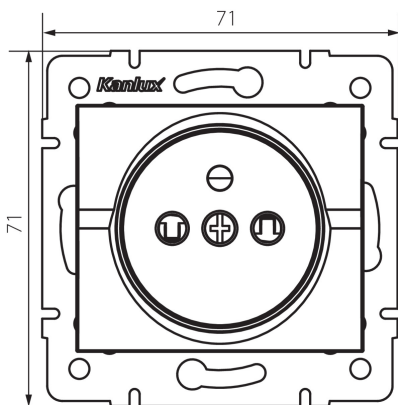

### VŠEOBECNÉ ÚDAJE:

**Farba:** strieborná  
**Miesto montáže:** na zabudovanie do steny  
**Ochrana kontaktov:** áno  
**Šírka [mm]:** 71  
**Výška [mm]:** 71  
**Priemer montážnej krabice:** 60  
**Montážna hĺbka:** 25  
**Počet zásuviek:** 1

### TECHNICKÉ PARAMETRE:

**Menovité napätie [V]:** 250 AC  
**Menovitý prúd [A]:** 16  
**Trieda ochrany proti zásahu el. prúdom:** I  
**Materiál kontaktov:** CuZn70  
**Typ uzemnenia:** typ E  
**Typ svorky:** skrutková svorka  
**Plast:** ABS  
**Stupeň IP:** 20