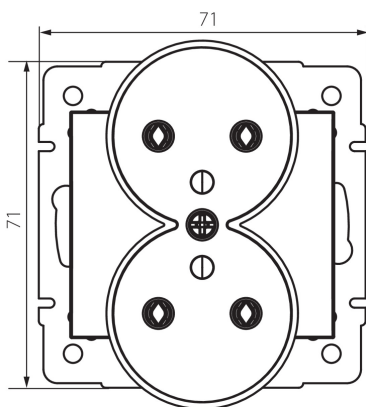

## 25210 LOGI 02-1253-143 sr

Dvojitá francúzska zásuvka s uzemnením

5905339252104

### VŠEOBECNÉ ÚDAJE:

**Farba:** strieborná  
**Miesto montáže:** na zabudovanie do steny  
**Šírka [mm]:** 71  
**Výška [mm]:** 71  
**Priemer montážnej krabice:** 60  
**Montážna hĺbka:** 25  
**Počet zásuviek:** 2

### TECHNICKÉ PARAMETRE:

**Menovité napätie [V]:** 250 AC  
**Menovitý prúd [A]:** 16  
**Trieda ochrany proti zásahu el. prúdom:** I  
**Materiál kontaktov:** CuZn70  
**Typ uzemnenia:** typ E  
**Typ svorky:** skrutková svorka  
**Plast:** ABS  
**Stupeň IP:** 20

## **25210** LOGI 02-1253-143 sr

---

Dvojitá francúzska zásuvka s uzemnením