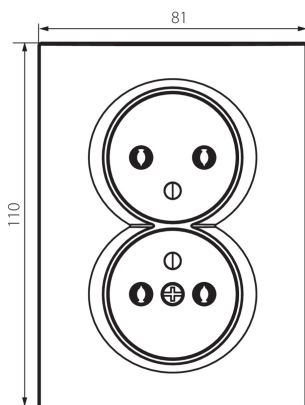

## 25212 LOGI 02-1261-143 sr

Dvojitá francúzska zásuvka, kompletná

5905339252128

Nie je určené pre CZ / SK trh.

### VŠEOBECNÉ ÚDAJE:

**Farba:** strieborná  
**Miesto montáže:** na zabudovanie do steny  
**Šírka [mm]:** 81  
**Výška [mm]:** 110  
**Priemer montážnej krabice:** 68  
**Montážna hĺbka:** 25  
**Počet zásuviek:** 2

### TECHNICKÉ PARAMETRE:

**Menovité napätie [V]:** 250 AC  
**Menovitý prúd [A]:** 16  
**Trieda ochrany proti zásahu el. prúdom:** I  
**Materiál kontaktov:** CuZn70  
**Typ uzemnenia:** typ E  
**Typ svorky:** skrutková svorka  
**Plast:** ABS  
**Stupeň IP:** 20

### LOGISTICKÉ ÚDAJE:

**Spôsob balenia:** 10  
**Počet kusov v druhom balení:** 10  
**Počet kusov v hromadnom balení:** 120  
**Čistá kusová hmotnosť [g]:** 102  
**Gramáž [g]:** 118.75  
**Dĺžka kusového balenia [cm]:** 10  
**Šírka kusového balenia [cm]:** 5  
**Výška kusového balenia [cm]:** 18  
**Hmotnosť kartónu [kg]:** 14.25  
**Šírka kartónu [cm]:** 25  
**Výška kartónu [cm]:** 52.5  
**Dĺžka kartónu [cm]:** 52  
**Objem kartónu [m<sup>3</sup>]:** 0.06825