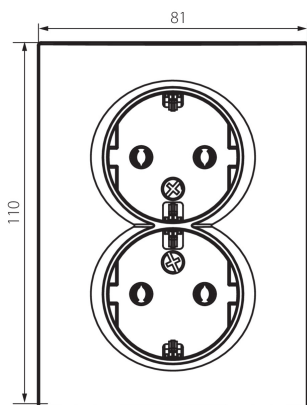

25213 LOGI 02-1270-143 sr

Zásuvka dvojitá Schuko, kompletná

5905339252135

VŠEOBECNÉ ÚDAJE:

Farba: strieborná
Miesto montáže: na zabudovanie do steny
Šírka [mm]: 81
Výška [mm]: 110
Priemer montážnej krabice: 68
Montážna hĺbka: 25
Počet zásuviek: 2

TECHNICKÉ PARAMETRE:

Menovité napätie [V]: 250 AC
Menovitý prúd [A]: 16
Trieda ochrany proti zásahu el. prúdom: I
Materiál kontaktov: CuZn70
Typ uzemnenia: typ F
Typ svorky: skrutková svorka
Plast: ABS
Stupeň IP: 20

LOGISTICKÉ ÚDAJE:

Spôsob balenia: 10
Počet kusov v druhom balení: 10
Počet kusov v hromadnom balení: 120
Čistá kusová hmotnosť [g]: 104
Gramáž [g]: 119.58
Dĺžka kusového balenia [cm]: 10
Šírka kusového balenia [cm]: 5
Výška kusového balenia [cm]: 18
Hmotnosť kartónu [kg]: 14.3496
Šírka kartónu [cm]: 25
Výška kartónu [cm]: 52.5
Dĺžka kartónu [cm]: 52
Objem kartónu [m³]: 0.06825

25213 LOGI 02-1270-143 sr

Zásuvka dvojité Schuko, kompletná