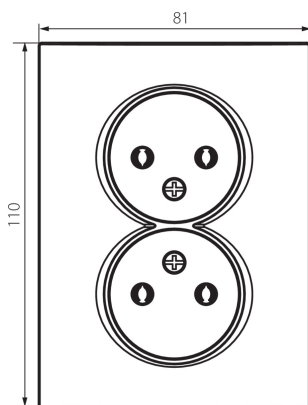

25214 LOGI 02-1280-143 sr

Dvojitá zásuvka pre bez uzemnenia, kompletná

5905339252142

Nie je určené pre CZ / SK trh.

VŠEOBECNÉ ÚDAJE:

Farba: strieborná
Miesto montáže: na zabudovanie do steny
Šírka [mm]: 81
Výška [mm]: 110
Priemer montážnej krabice: 68
Montážna hĺbka: 25
Počet zásuviek: 2

TECHNICKÉ PARAMETRE:

Menovité napätie [V]: 250 AC
Menovitý prúd [A]: 16
Trieda ochrany proti zásahu el. prúdom: II
Materiál kontaktov: CuZn70
Typ uzemnenia: 2P
Typ svorky: skrutková svorka
Plast: ABS
Stupeň IP: 20

LOGISTICKÉ ÚDAJE:

Spôsob balenia: 10
Počet kusov v druhom balení: 10
Počet kusov v hromadnom balení: 120
Čistá kusová hmotnosť [g]: 88
Gramáž [g]: 104.42
Dĺžka kusového balenia [cm]: 10
Šírka kusového balenia [cm]: 4
Výška kusového balenia [cm]: 18
Hmotnosť kartónu [kg]: 12.5304
Šírka kartónu [cm]: 22
Výška kartónu [cm]: 51.2
Dĺžka kartónu [cm]: 49.5
Objem kartónu [m³]: 0.055757

25214 LOGI 02-1280-143 sr

Dvojitá zásuvka pre bez uzemnenia, kompletná