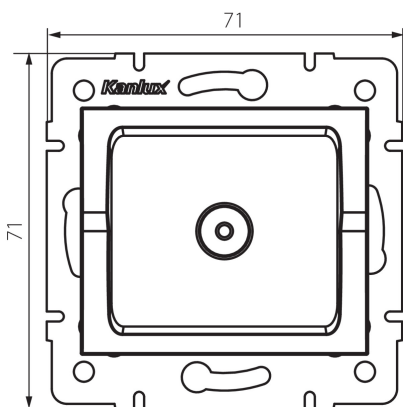

25215 LOGI 02-1290-043 sr

Anténa zásuvka typu TV priebežná

5905339252159

VŠEOBECNÉ ÚDAJE:

Farba: strieborná
Miesto montáže: na zabudovanie do steny
Šírka [mm]: 71
Výška [mm]: 71
Priemer montážnej krabice: 60
Počet zásuviek: 1

TECHNICKÉ PARAMETRE:

Typ zásuvky: anténová, typ TV priebožná
Plast: ABS

LOGISTICKÉ ÚDAJE:

Spôsob balenia: 10
Počet kusov v druhom balení: 10
Počet kusov v hromadnom balení: 120
Čistá kusová hmotnosť [g]: 62
Gramáž [g]: 74.67
Dĺžka kusového balenia [cm]: 10
Šírka kusového balenia [cm]: 4
Výška kusového balenia [cm]: 14
Hmotnosť kartónu [kg]: 8.9604
Šírka kartónu [cm]: 25.5
Výška kartónu [cm]: 32
Dĺžka kartónu [cm]: 44
Objem kartónu [m³]: 0.035904