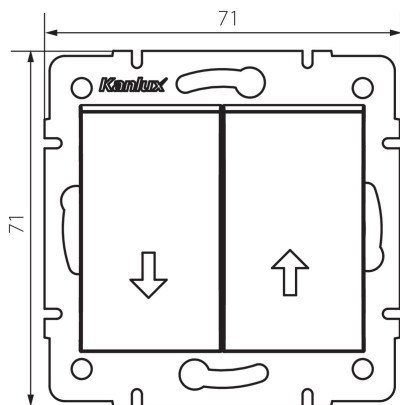

### VŠEOBECNÉ ÚDAJE:

**Farba:** strieborná  
**Miesto montáže:** na zabudovanie do steny  
**Podsvietenie:** ne  
**Šírka [mm]:** 71  
**Výška [mm]:** 71  
**Priemer montážnej krabice:** 60  
**Montážna hĺbka:** 25

### TECHNICKÉ PARAMETRE:

**Menovité napätie [V]:** 250 AC  
**Materiál kontaktov:** CuZn70  
**Typ svorky:** skrutková svorka  
**Plast:** ABS  
**Počet pák:** 2  
**Menovitý prúd [AX]:** 10  
**Stupeň IP:** 20