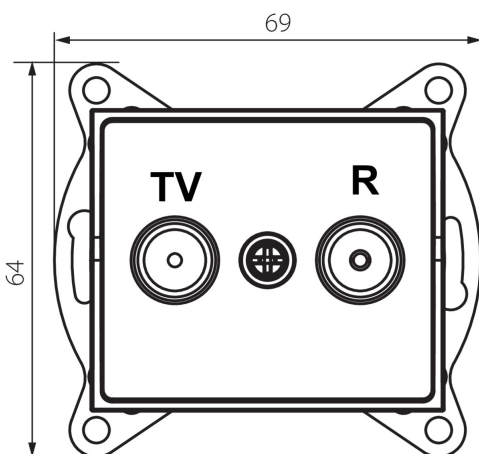

### VŠEOBECNÉ ÚDAJE:

**Farba:** strieborná  
**Miesto montáže:** na zabudovanie do steny  
**Šírka [mm]:** 69  
**Výška [mm]:** 64  
**Priemer montážnej krabice:** 60  
**Počet zásuviek:** 2

### TECHNICKÉ PARAMETRE:

**Typ zásuvky:** RTV prechodná  
**Plast:** ABS