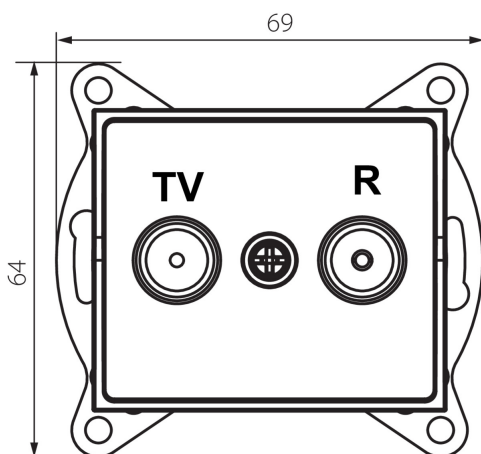

25219 LOGI 02-1330-043 sr

Zásuvka RTV koncová

5905339252197

VŠEOBECNÉ ÚDAJE:

Farba: strieborná
Miesto montáže: na zabudovanie do steny
Šírka [mm]: 69
Výška [mm]: 64
Priemer montážnej krabice: 60
Počet zásuviek: 2

TECHNICKÉ PARAMETRE:

Typ zásuvky: RTV koncová
Plast: ABS

LOGISTICKÉ ÚDAJE:

Spôsob balenia: 10
Počet kusov v druhom balení: 10
Počet kusov v hromadnom balení: 120
Čistá kusová hmotnosť [g]: 86
Gramáž [g]: 98.67
Dĺžka kusového balenia [cm]: 10
Šírka kusového balenia [cm]: 3.5
Výška kusového balenia [cm]: 14
Hmotnosť kartónu [kg]: 11.8404
Šírka kartónu [cm]: 25.5
Výška kartónu [cm]: 32
Dĺžka kartónu [cm]: 44
Objem kartónu [m³]: 0.035904