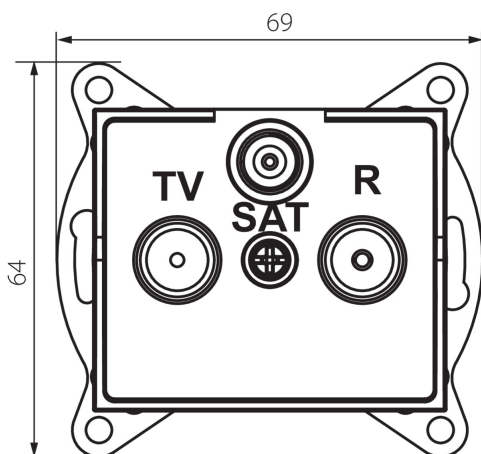

25220 LOGI 02-1340-043 sr

Zásuvka RTV-SAT prechodná

5905339252203

VŠEOBECNÉ ÚDAJE:

Farba: strieborná
Miesto montáže: na zabudovanie do steny
Šírka [mm]: 69
Výška [mm]: 64
Priemer montážnej krabice: 60
Počet zásuviek: 3

TECHNICKÉ PARAMETRE:

Typ zásuvky: RTV-Sat prechodná
Plast: ABS

LOGISTICKÉ ÚDAJE:

Spôsob balenia: 10
Počet kusov v druhom balení: 10
Počet kusov v hromadnom balení: 120
Čistá kusová hmotnosť [g]: 92
Gramáž [g]: 104.67
Dĺžka kusového balenia [cm]: 10
Šírka kusového balenia [cm]: 4
Výška kusového balenia [cm]: 14
Hmotnosť kartónu [kg]: 12.5604
Šírka kartónu [cm]: 25.5
Výška kartónu [cm]: 32
Dĺžka kartónu [cm]: 44
Objem kartónu [m³]: 0.035904