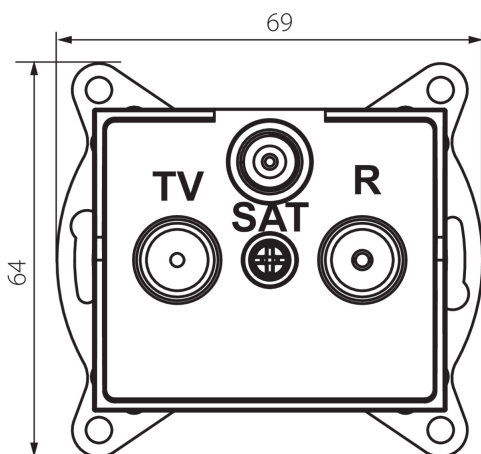

25221 LOGI 02-1350-043 sr

Zásuvka RTV-SAT koncová

5905339252210

VŠEOBECNÉ ÚDAJE:

Farba: strieborná
Miesto montáže: na zabudovanie do steny
Šírka [mm]: 69
Výška [mm]: 64
Priemer montážnej krabice: 60
Počet zásuviek: 3

TECHNICKÉ PARAMETRE:

Typ zásuvky: RTV-Sat koncová
Plast: ABS

LOGISTICKÉ ÚDAJE:

Spôsob balenia: 10
Počet kusov v druhom balení: 10
Počet kusov v hromadnom balení: 120
Čistá kusová hmotnosť [g]: 92
Gramáž [g]: 104.42
Dĺžka kusového balenia [cm]: 10
Šírka kusového balenia [cm]: 4
Výška kusového balenia [cm]: 14
Hmotnosť kartónu [kg]: 12.5304
Šírka kartónu [cm]: 25.5
Výška kartónu [cm]: 32
Dĺžka kartónu [cm]: 44
Objem kartónu [m³]: 0.035904