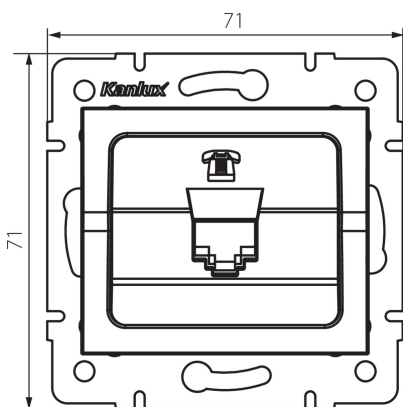

25224 LOGI 02-1370-043 sr

Telefónna jednotlivá zásuvka (RJ11)

5905339252241

VŠEOBECNÉ ÚDAJE:

Farba: strieborná
Miesto montáže: na zabudovanie do steny
Šírka [mm]: 71
Výška [mm]: 71
Priemer montážnej krabice: 60
Počet zásuviek: 1

TECHNICKÉ PARAMETRE:

Typ zásuvky: Samostatná telefónna RJ11
Plast: ABS

LOGISTICKÉ ÚDAJE:

Spôsob balenia: 10
Počet kusov v druhom balení: 10
Počet kusov v hromadnom balení: 120
Čistá kusová hmotnosť [g]: 52
Gramáž [g]: 64.58
Dĺžka kusového balenia [cm]: 10
Šírka kusového balenia [cm]: 4
Výška kusového balenia [cm]: 14
Hmotnosť kartónu [kg]: 7.7496
Šírka kartónu [cm]: 25.5
Výška kartónu [cm]: 32
Dĺžka kartónu [cm]: 44
Objem kartónu [m³]: 0.035904