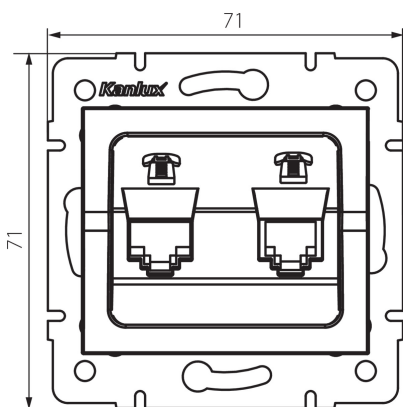

## 25225 LOGI 02-1380-043 sr

Telefónna dvojnásobná zásuvka nezávislá (2xRJ11)

5905339252258

### VŠEOBECNÉ ÚDAJE:

**Farba:** strieborná  
**Miesto montáže:** na zabudovanie do steny  
**Šírka [mm]:** 71  
**Výška [mm]:** 71  
**Priemer montážnej krabice:** 60  
**Počet zásuviek:** 2

### TECHNICKÉ PARAMETRE:

**Typ zásuvky:** dvojité telefónna nezávislá 2 x RJ12  
**Plast:** ABS

### LOGISTICKÉ ÚDAJE:

**Spôsob balenia:** 10  
**Počet kusov v druhom balení:** 10  
**Počet kusov v hromadnom balení:** 120  
**Čistá kusová hmotnosť [g]:** 58  
**Gramáž [g]:** 70.5  
**Dĺžka kusového balenia [cm]:** 10  
**Šírka kusového balenia [cm]:** 4  
**Výška kusového balenia [cm]:** 14  
**Hmotnosť kartónu [kg]:** 8.46  
**Šírka kartónu [cm]:** 25.5  
**Výška kartónu [cm]:** 32  
**Dĺžka kartónu [cm]:** 44  
**Objem kartónu [m<sup>3</sup>]:** 0.035904