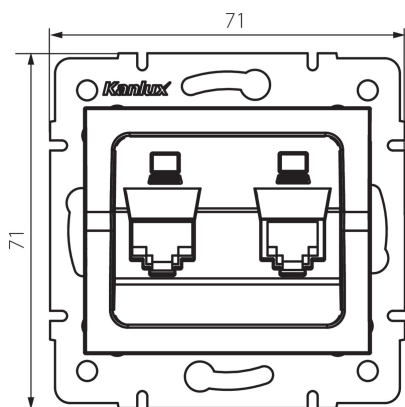

## 25228 LOGI 02-1410-043 sr

Dvojitá dátová zásuvka - nezávislá (2x RJ45Cat 5e Jack)

5905339252289

### VŠEOBECNÉ ÚDAJE:

**Farba:** strieborná  
**Miesto montáže:** na zabudovanie do steny  
**Šírka [mm]:** 71  
**Výška [mm]:** 71  
**Priemer montážnej krabice:** 60  
**Počet zásuviek:** 2

### TECHNICKÉ PARAMETRE:

**Typ zásuvky:** dvojitá dátová zásuvka (2x rj45cat 5e)  
**Plast:** ABS

### LOGISTICKÉ ÚDAJE:

**Spôsob balenia:** 10  
**Počet kusov v druhom balení:** 10  
**Počet kusov v hromadnom balení:** 120  
**Čistá kusová hmotnosť [g]:** 58  
**Gramáž [g]:** 70.5  
**Dĺžka kusového balenia [cm]:** 10  
**Šírka kusového balenia [cm]:** 4  
**Výška kusového balenia [cm]:** 13  
**Hmotnosť kartónu [kg]:** 8.46  
**Šírka kartónu [cm]:** 25.5  
**Výška kartónu [cm]:** 32  
**Dĺžka kartónu [cm]:** 44  
**Objem kartónu [m<sup>3</sup>]:** 0.035904