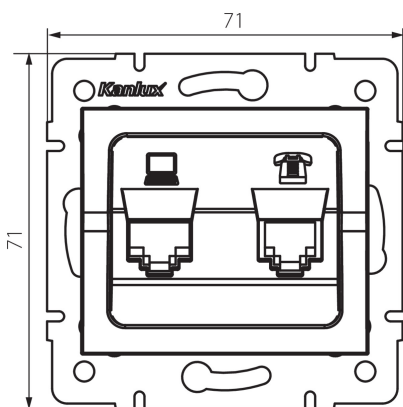

25231 LOGI 02-1440-043 sr

Dátová a telefónna zásuvka (RJ45 Cat 6+RJ11)

5905339252319

VŠEOBECNÉ ÚDAJE:

Farba: strieborná
Miesto montáže: na zabudovanie do steny
Šírka [mm]: 71
Výška [mm]: 71
Priemer montážnej krabice: 60
Počet zásuviek: 2

TECHNICKÉ PARAMETRE:

Typ zásuvky: Dátová a telefónna zásuvka (rj45 Cat 6+rj11)
Plast: ABS

LOGISTICKÉ ÚDAJE:

Spôsob balenia: 10
Počet kusov v druhom balení: 10
Počet kusov v hromadnom balení: 120
Čistá kusová hmotnosť [g]: 60
Gramáž [g]: 72.5
Dĺžka kusového balenia [cm]: 10
Šírka kusového balenia [cm]: 4
Výška kusového balenia [cm]: 13
Hmotnosť kartónu [kg]: 8.7
Šírka kartónu [cm]: 25.5
Výška kartónu [cm]: 32
Dĺžka kartónu [cm]: 44
Objem kartónu [m³]: 0.035904