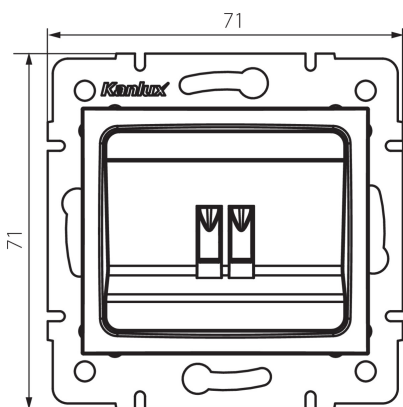

25232 LOGI 02-1450-043 sr

Reproduktorová zásuvka jednonásobná

5905339252326

VŠEOBECNÉ ÚDAJE:

Farba: strieborná
Miesto montáže: na zabudovanie do steny
Šírka [mm]: 71
Výška [mm]: 71
Priemer montážnej krabice: 60
Počet zásuviek: 1

TECHNICKÉ PARAMETRE:

Plast: ABS

LOGISTICKÉ ÚDAJE:

Spôsob balenia: 10
Počet kusov v druhom balení: 10
Počet kusov v hromadnom balení: 120
Čistá kusová hmotnosť [g]: 56
Gramáž [g]: 68.58
Dĺžka kusového balenia [cm]: 10
Šírka kusového balenia [cm]: 4
Výška kusového balenia [cm]: 14
Hmotnosť kartónu [kg]: 8.2296
Šírka kartónu [cm]: 25.5
Výška kartónu [cm]: 32
Dĺžka kartónu [cm]: 44
Objem kartónu [m³]: 0.035904