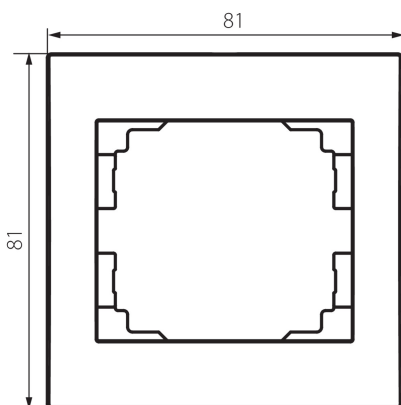

25235 LOGI 02-1460-043 sr

Jednoduchý rámček

5905339252357

VŠEOBECNÉ ÚDAJE:

Farba: strieborná

Šírka [mm]: 80

Výška [mm]: 81

TECHNICKÉ PARAMETRE:

Plast: ABS

LOGISTICKÉ ÚDAJE:

Spôsob balenia: 20

Počet kusov v druhom balení: 20

Počet kusov v hromadnom balení: 240

Čistá kusová hmotnosť [g]: 12

Gramáž [g]: 19.25

Dĺžka kusového balenia [cm]: 10

Šírka kusového balenia [cm]: 1.5

Výška kusového balenia [cm]: 15

Hmotnosť kartónu [kg]: 4.62

Šírka kartónu [cm]: 20

Výška kartónu [cm]: 42

Dĺžka kartónu [cm]: 37.5

Objem kartónu [m³]: 0.0315