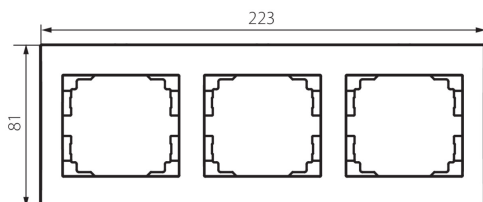

### VŠEOBECNÉ ÚDAJE:

**Farba:** strieborná

**Šírka [mm]:** 223

**Výška [mm]:** 81