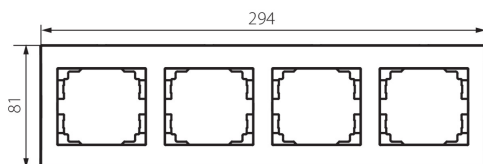

25238 LOGI 02-1490-043 sr

Horizontálny štvornásobný rámček

5905339252388

VŠEOBECNÉ ÚDAJE:

Farba: strieborná

Šírka [mm]: 294

Výška [mm]: 81

TECHNICKÉ PARAMETRE:

Plast: ABS

LOGISTICKÉ ÚDAJE:

Spôsob balenia: 10

Počet kusov v druhom balení: 10

Počet kusov v hromadnom balení: 120

Čistá kusová hmotnosť [g]: 40

Gramáž [g]: 56.42

Dĺžka kusového balenia [cm]: 10

Šírka kusového balenia [cm]: 1.5

Výška kusového balenia [cm]: 36

Hmotnosť kartónu [kg]: 6.7704

Šírka kartónu [cm]: 32

Výška kartónu [cm]: 42

Dĺžka kartónu [cm]: 37.5

Objem kartónu [m³]: 0.0504