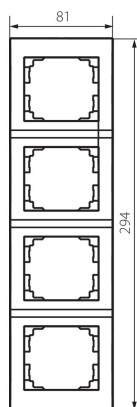

25242 LOGI 02-1540-043 sr

Vertikálny štvornásobný rámček

5905339252425

VŠEOBECNÉ ÚDAJE:

Farba: strieborná

Šírka [mm]: 81

Výška [mm]: 294

TECHNICKÉ PARAMETRE:

Plast: ABS

LOGISTICKÉ ÚDAJE:

Spôsob balenia: 10

Počet kusov v druhom balení: 10

Počet kusov v hromadnom balení: 120

Čistá kusová hmotnosť [g]: 46

Gramáž [g]: 62.33

Dĺžka kusového balenia [cm]: 10

Šírka kusového balenia [cm]: 1.5

Výška kusového balenia [cm]: 36

Hmotnosť kartónu [kg]: 7.4796

Šírka kartónu [cm]: 32

Výška kartónu [cm]: 42

Dĺžka kartónu [cm]: 37.5

Objem kartónu [m³]: 0.0504