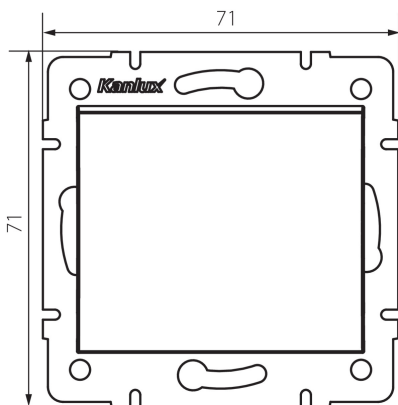

## 25243 LOGI 02-1000-141 gr

Jednopolový spínač

5905339252432

### VŠEOBECNÉ ÚDAJE:

**Farba:** grafit

**Miesto montáže:** na zabudovanie do steny

**Šírka [mm]:** 71

**Výška [mm]:** 71

**Priemer montážnej krabice:** 60

**Montážna hĺbka:** 25

### TECHNICKÉ PARAMETRE:

**Menovité napätie [V]:** 250 AC

**Materiál kontaktov:** CuZn70

**Typ svorky:** skrutková svorka

**Plast:** ABS

**Počet pák:** 1

**Menovitý prúd [AX]:** 10

**Stupeň IP:** 20