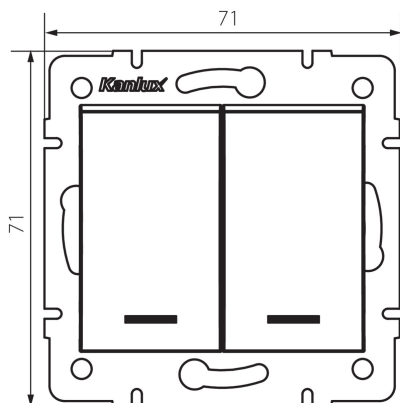

25248 LOGI 02-1023-141 gr

Dvojité tlačítko LED

5905339252487

VŠEOBECNÉ ÚDAJE:

Farba: grafit

Miesto montáže: na zabudovanie do steny

Podsvietenie: áno

Šírka [mm]: 71

Výška [mm]: 71

Priemer montážnej krabice: 60

Montážna hĺbka: 25

TECHNICKÉ PARAMETRE:

Menovité napätie [V]: 250 AC

Materiál kontaktov: CuZn70

Typ svorky: skrutková svorka

Plast: ABS

Počet pák: 2

Menovitý prúd [AX]: 10

Stupeň IP: 20

LOGISTICKÉ ÚDAJE:

Spôsob balenia: 10

Počet kusov v druhom balení: 10

Počet kusov v hromadnom balení: 120

Čistá kusová hmotnosť [g]: 74

Gramáž [g]: 86.67

Dĺžka kusového balenia [cm]: 10

Šírka kusového balenia [cm]: 4

Výška kusového balenia [cm]: 14

Hmotnosť kartónu [kg]: 10.4004

Šírka kartónu [cm]: 25.5

Výška kartónu [cm]: 32

Dĺžka kartónu [cm]: 44