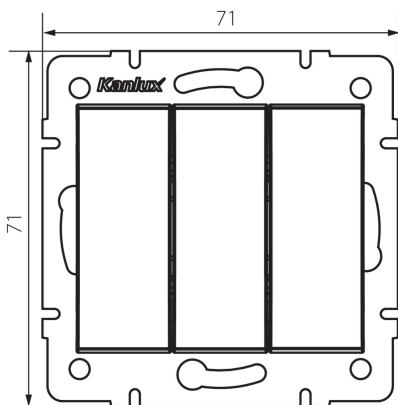

25254 LOGI 02-1090-141 gr

Trojité spínač

5905339252548

VŠEOBECNÉ ÚDAJE:

Farba: grafit

Miesto montáže: na zabudovanie do steny

Podsvietenie: ne

Šírka [mm]: 71

Výška [mm]: 71

Priemer montážnej krabice: 60

Montážna hĺbka: 25

TECHNICKÉ PARAMETRE:

Menovité napätie [V]: 250 AC

Materiál kontaktov: CuZn70

Typ svorky: skrutková svorka

Plast: ABS

Počet pák: 3

Menovitý prúd [AX]: 10

Stupeň IP: 20

LOGISTICKÉ ÚDAJE:

Spôsob balenia: 10

Počet kusov v druhom balení: 10

Počet kusov v hromadnom balení: 120

Čistá kusová hmotnosť [g]: 74

Gramáž [g]: 86.25

Dĺžka kusového balenia [cm]: 10

Šírka kusového balenia [cm]: 4.5

Výška kusového balenia [cm]: 14

Hmotnosť kartónu [kg]: 10.35

Šírka kartónu [cm]: 25.5

Výška kartónu [cm]: 32

Dĺžka kartónu [cm]: 44