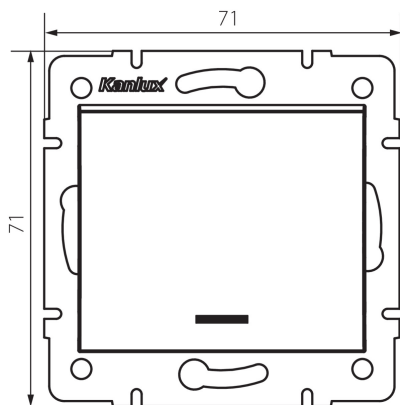

25256 LOGI 02-1110-141 gr

Jednoobvodový vypínač pre LED

5905339252562

VŠEOBECNÉ ÚDAJE:

Farba: grafit

Miesto montáže: na zabudovanie do steny

Podsvietenie: áno

Šírka [mm]: 71

Výška [mm]: 71

Priemer montážnej krabice: 60

Montážna hĺbka: 25

TECHNICKÉ PARAMETRE:

Menovité napätie [V]: 250 AC

Materiál kontaktov: CuZn70

Typ svorky: skrutková svorka

Plast: ABS

Počet pák: 1

Menovitý prúd [AX]: 10

Stupeň IP: 20

LOGISTICKÉ ÚDAJE:

Spôsob balenia: 10

Počet kusov v druhom balení: 10

Počet kusov v hromadnom balení: 120

Čistá kusová hmotnosť [g]: 70

Gramáž [g]: 82.58

Dĺžka kusového balenia [cm]: 10

Šírka kusového balenia [cm]: 4

Výška kusového balenia [cm]: 14

Hmotnosť kartónu [kg]: 9.9096

Šírka kartónu [cm]: 25.5

Výška kartónu [cm]: 32

Dĺžka kartónu [cm]: 44