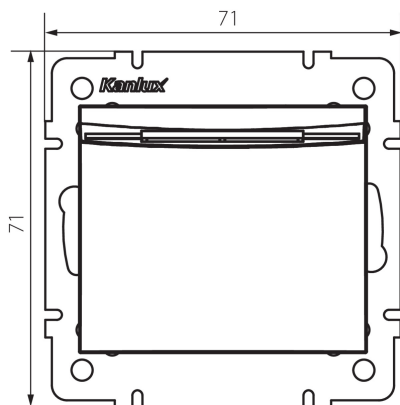

25261 LOGI 02-1190-141 gr

Hotelový spínač, oneskorené vypnutie

5905339252616

VŠEOBECNÉ ÚDAJE:

Farba: grafit

Miesto montáže: na zabudovanie do steny

Šírka [mm]: 71

Výška [mm]: 71

Priemer montážnej krabice: 60

Montážna hĺbka: 25

TECHNICKÉ PARAMETRE:

Menovité napätie [V]: 250 AC

Trieda ochrany proti zásahu el. prúdom: II

Materiál kontaktov: CuZn70

Typ svorky: skrutková svorka

Plast: ABS

Menovitý prúd [AX]: 16

Stupeň IP: 20

LOGISTICKÉ ÚDAJE:

Spôsob balenia: 10

Počet kusov v druhom balení: 10

Počet kusov v hromadnom balení: 120

Čistá kusová hmotnosť [g]: 64

Gramáž [g]: 82.83

Dĺžka kusového balenia [cm]: 10

Šírka kusového balenia [cm]: 4.5

Výška kusového balenia [cm]: 14

Hmotnosť kartónu [kg]: 9.9396

Šírka kartónu [cm]: 26.5

Výška kartónu [cm]: 32

Dĺžka kartónu [cm]: 44

Objem kartónu [m³]: 0.037312