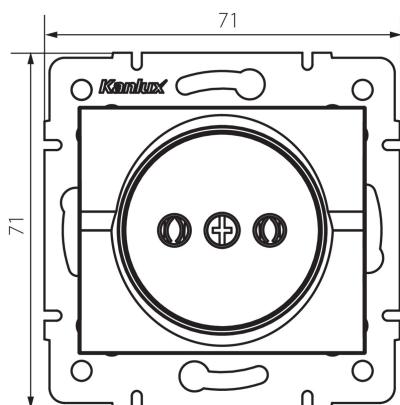

25262 LOGI 02-1210-141 gr

Zásuvka samostatná

5905339252623

Nie je určené pre CZ / SK trh.

VŠEOBECNÉ ÚDAJE:

Farba: grafit

Miesto montáže: na zabudovanie do steny

Šírka [mm]: 71

Výška [mm]: 71

Priemer montážnej krabice: 60

Montážna hĺbka: 25

Počet zásuviek: 1

TECHNICKÉ PARAMETRE:

Menovité napätie [V]: 250 AC

Menovitý prúd [A]: 16

Trieda ochrany proti zásahu el. prúdom: II

Materiál kontaktov: CuZn70

Typ uzemnenia: 2P

Typ svorky: skrutková svorka

Plast: ABS

Stupeň IP: 20

LOGISTICKÉ ÚDAJE:

Spôsob balenia: 10

Počet kusov v druhom balení: 10

Šírka kartónu [cm]: 25.5

Výška kartónu [cm]: 32

Dĺžka kartónu [cm]: 44

Objem kartónu [m³]: 0.035904

25262 LOGI 02-1210-141 gr

Zásuvka samostatná