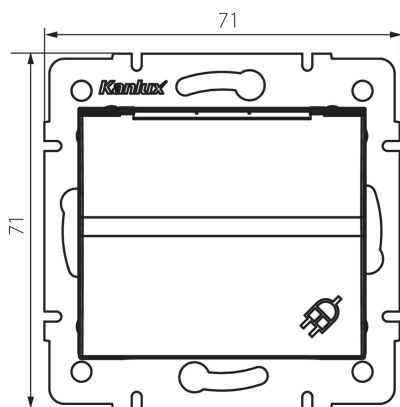

## 25264 LOGI 02-1230-141 gr

Zásuvka s uzemnením, IP-44, Schuko

5905339252647

### VŠEOBECNÉ ÚDAJE:

**Farba:** grafit

**Miesto montáže:** na zabudovanie do steny

**Šírka [mm]:** 71

**Výška [mm]:** 71

**Priemer montážnej krabice:** 60

**Montážna hĺbka:** 25

**Počet zásuviek:** 1

### TECHNICKÉ PARAMETRE:

**Menovité napätie [V]:** 250 AC

**Menovitý prúd [A]:** 16

**Trieda ochrany proti zásahu el. prúdom:** I

**Materiál kontaktov:** CuZn70

**Typ uzemnenia:** typ F

**Typ svorky:** skrutková svorka