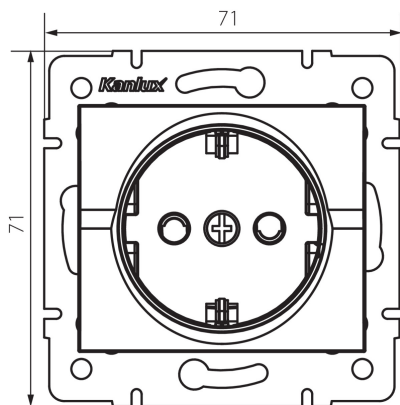

25266 LOGI 02-1240-141 gr

Samostatná zásuvka Schuko s ochranou kontaktov

5905339252661

VŠEOBECNÉ ÚDAJE:

Farba: grafit

Miesto montáže: na zabudovanie do steny

Ochrana kontaktov: áno

Šírka [mm]: 71

Výška [mm]: 71

Priemer montážnej krabice: 60

Montážna hĺbka: 25

Počet zásuviek: 1

TECHNICKÉ PARAMETRE:

Menovité napätie [V]: 250 AC

Menovitý prúd [A]: 16

Trieda ochrany proti zásahu el. prúdom: I

Materiál kontaktov: CuZn70

Typ uzemnenia: typ F

Typ svorky: skrutková svorka

Plast: ABS

Stupeň IP: 20

LOGISTICKÉ ÚDAJE:

Spôsob balenia: 10

Počet kusov v druhom balení: 10

Šírka kartónu [cm]: 26.5

Výška kartónu [cm]: 32

Dĺžka kartónu [cm]: 44

Objem kartónu [m³]: 0.037312

25266 LOGI 02-1240-141 gr

Samostatná zásuvka Schuko s ochranou kontaktov