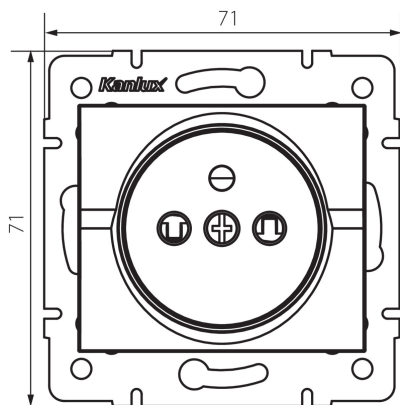

25267 LOGI 02-1250-141 gr

Samostatná francúzska zásuvka s ochranou kontaktov

5905339252678

VŠEOBECNÉ ÚDAJE:

Farba: grafit

Miesto montáže: na zabudovanie do steny

Ochrana kontaktov: áno

Šírka [mm]: 71

Výška [mm]: 71

Priemer montážnej krabice: 60

Montážna hĺbka: 25

Počet zásuviek: 1

TECHNICKÉ PARAMETRE:

Menovité napätie [V]: 250 AC

Menovitý prúd [A]: 16

Trieda ochrany proti zásahu el. prúdom: I

Materiál kontaktov: CuZn70

Typ uzemnenia: typ E

Typ svorky: skrutková svorka

Plast: ABS

Stupeň IP: 20

LOGISTICKÉ ÚDAJE:

Spôsob balenia: 10

Počet kusov v druhom balení: 10

Šírka kartónu [cm]: 25.5

Výška kartónu [cm]: 32

Dĺžka kartónu [cm]: 44

Objem kartónu [m³]: 0.035904

25267 LOGI 02-1250-141 gr

Samostatná francúzska zásuvka s ochranou kontaktov