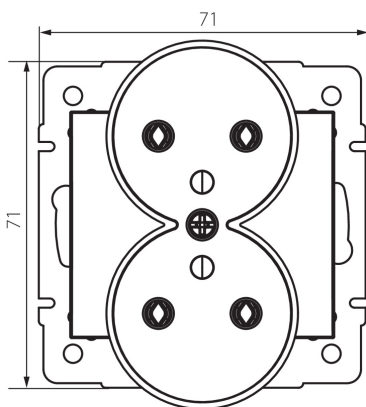

## 25269 LOGI 02-1253-141 gr

Dvojitá francúzska zásuvka s uzemnením

5905339252692

### VŠEOBECNÉ ÚDAJE:

**Farba:** grafit

**Miesto montáže:** na zabudovanie do steny

**Šírka [mm]:** 71

**Výška [mm]:** 71

**Priemer montážnej krabice:** 60

**Montážna hĺbka:** 25

**Počet zásuviek:** 2

### TECHNICKÉ PARAMETRE:

**Menovité napätie [V]:** 250 AC

**Menovitý prúd [A]:** 16

**Trieda ochrany proti zásahu el. prúdom:** I

**Materiál kontaktov:** CuZn70

**Typ uzemnenia:** typ E

**Typ svorky:** skrutková svorka

**25269** LOGI 02-1253-141 gr

---

Dvojitá francúzska zásuvka s uzemnením