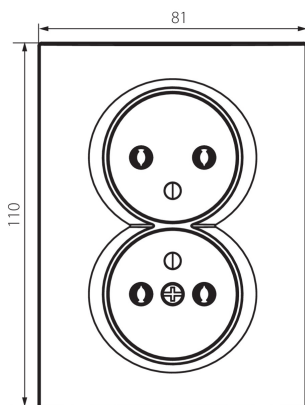

25271 LOGI 02-1261-141 gr

Dvojitá francúzska zásuvka, kompletná

5905339252715

Nie je určené pre CZ / SK trh.

VŠEOBECNÉ ÚDAJE:

Farba: grafit

Miesto montáže: na zabudovanie do steny

Šírka [mm]: 81

Výška [mm]: 110

Priemer montážnej krabice: 68

Montážna hĺbka: 25

Počet zásuviek: 2

TECHNICKÉ PARAMETRE:

Menovité napätie [V]: 250 AC

Menovitý prúd [A]: 16

Trieda ochrany proti zásahu el. prúdom: I

Počet kusov v hromadnom balení: 120

Čistá kusová hmotnosť [g]: 102

Gramáž [g]: 118.75

Dĺžka kusového balenia [cm]: 10

Šírka kusového balenia [cm]: 5

Výška kusového balenia [cm]: 18

Hmotnosť kartónu [kg]: 14.25

Šírka kartónu [cm]: 25

Výška kartónu [cm]: 52.5

Dĺžka kartónu [cm]: 52

Objem kartónu [m³]: 0.06825

25271 LOGI 02-1261-141 gr

Dvojitá francúzska zásuvka, kompletná