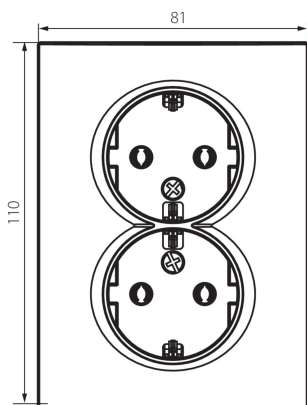

## 25272 LOGI 02-1270-141 gr

Zásuvka dvojitá Schuko, kompletná

5905339252722

### VŠEOBECNÉ ÚDAJE:

**Farba:** grafit

**Miesto montáže:** na zabudovanie do steny

**Šírka [mm]:** 81

**Výška [mm]:** 110

**Priemer montážnej krabice:** 68

**Montážna hĺbka:** 25

**Počet zásuviek:** 2

### TECHNICKÉ PARAMETRE:

**Menovité napätie [V]:** 250 AC

**Menovitý prúd [A]:** 16

**Trieda ochrany proti zásahu el. prúdom:** I

**Materiál kontaktov:** CuZn70

**Typ uzemnenia:** typ F

**Typ svorky:** skrutková svorka

**Šírka kusového balenia [cm]:** 5

**Výška kusového balenia [cm]:** 18

**Hmotnosť kartónu [kg]:** 14.3496

**Šírka kartónu [cm]:** 25

**Výška kartónu [cm]:** 52.5

**Dĺžka kartónu [cm]:** 52

**Objem kartónu [m<sup>3</sup>]:** 0.06825