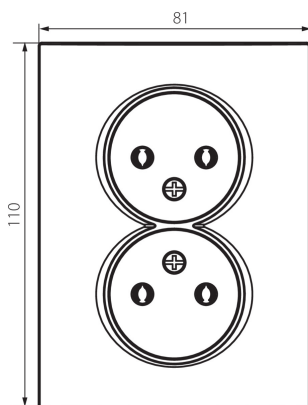

25273 LOGI 02-1280-141 gr

Dvojitá zásuvka pre bez uzemnenia, kompletná

5905339252739

Nie je určené pre CZ / SK trh.

VŠEOBECNÉ ÚDAJE:

Farba: grafit

Miesto montáže: na zabudovanie do steny

Šírka [mm]: 81

Výška [mm]: 110

Priemer montážnej krabice: 68

Montážna hĺbka: 25

Počet zásuviek: 2

TECHNICKÉ PARAMETRE:

Menovité napätie [V]: 250 AC

Menovitý prúd [A]: 16

Trieda ochrany proti zásahu el. prúdom: II

Materiál kontaktov: CuZn70

Typ uzemnenia: 2P

Typ svorky: skrutková svorka

Plast: ABS

Stupeň IP: 20

LOGISTICKÉ ÚDAJE:

Spôsob balenia: 10

Počet kusov v druhom balení: 10

Šírka kartónu [cm]: 22

Výška kartónu [cm]: 51.2

Dĺžka kartónu [cm]: 49.5

Objem kartónu [m³]: 0.055757

25273 LOGI 02-1280-141 gr

Dvojitá zásuvka pre bez uzemnenia, kompletná