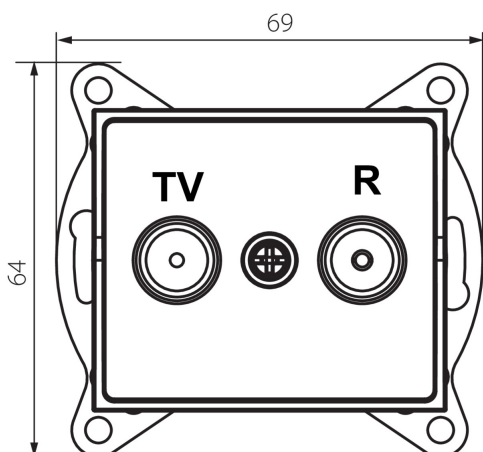

25277 LOGI 02-1320-041 gr

Zásuvka RTV prechodná

5905339252777

VŠEOBECNÉ ÚDAJE:

Farba: grafit

Miesto montáže: na zabudovanie do steny

Šírka [mm]: 69

Výška [mm]: 64

Priemer montážnej krabice: 60

Počet zásuviek: 2

TECHNICKÉ PARAMETRE:

Typ zásuvky: RTV prechodná

Plast: ABS

LOGISTICKÉ ÚDAJE:

Spôsob balenia: 10

Počet kusov v druhom balení: 10

Počet kusov v hromadnom balení: 120

Čistá kusová hmotnosť [g]: 86

Gramáž [g]: 98.67

Dĺžka kusového balenia [cm]: 10

Šírka kusového balenia [cm]: 4

Výška kusového balenia [cm]: 14

Hmotnosť kartónu [kg]: 11.8404

Šírka kartónu [cm]: 25.5

Výška kartónu [cm]: 32

Dĺžka kartónu [cm]: 44

Objem kartónu [m³]: 0.035904